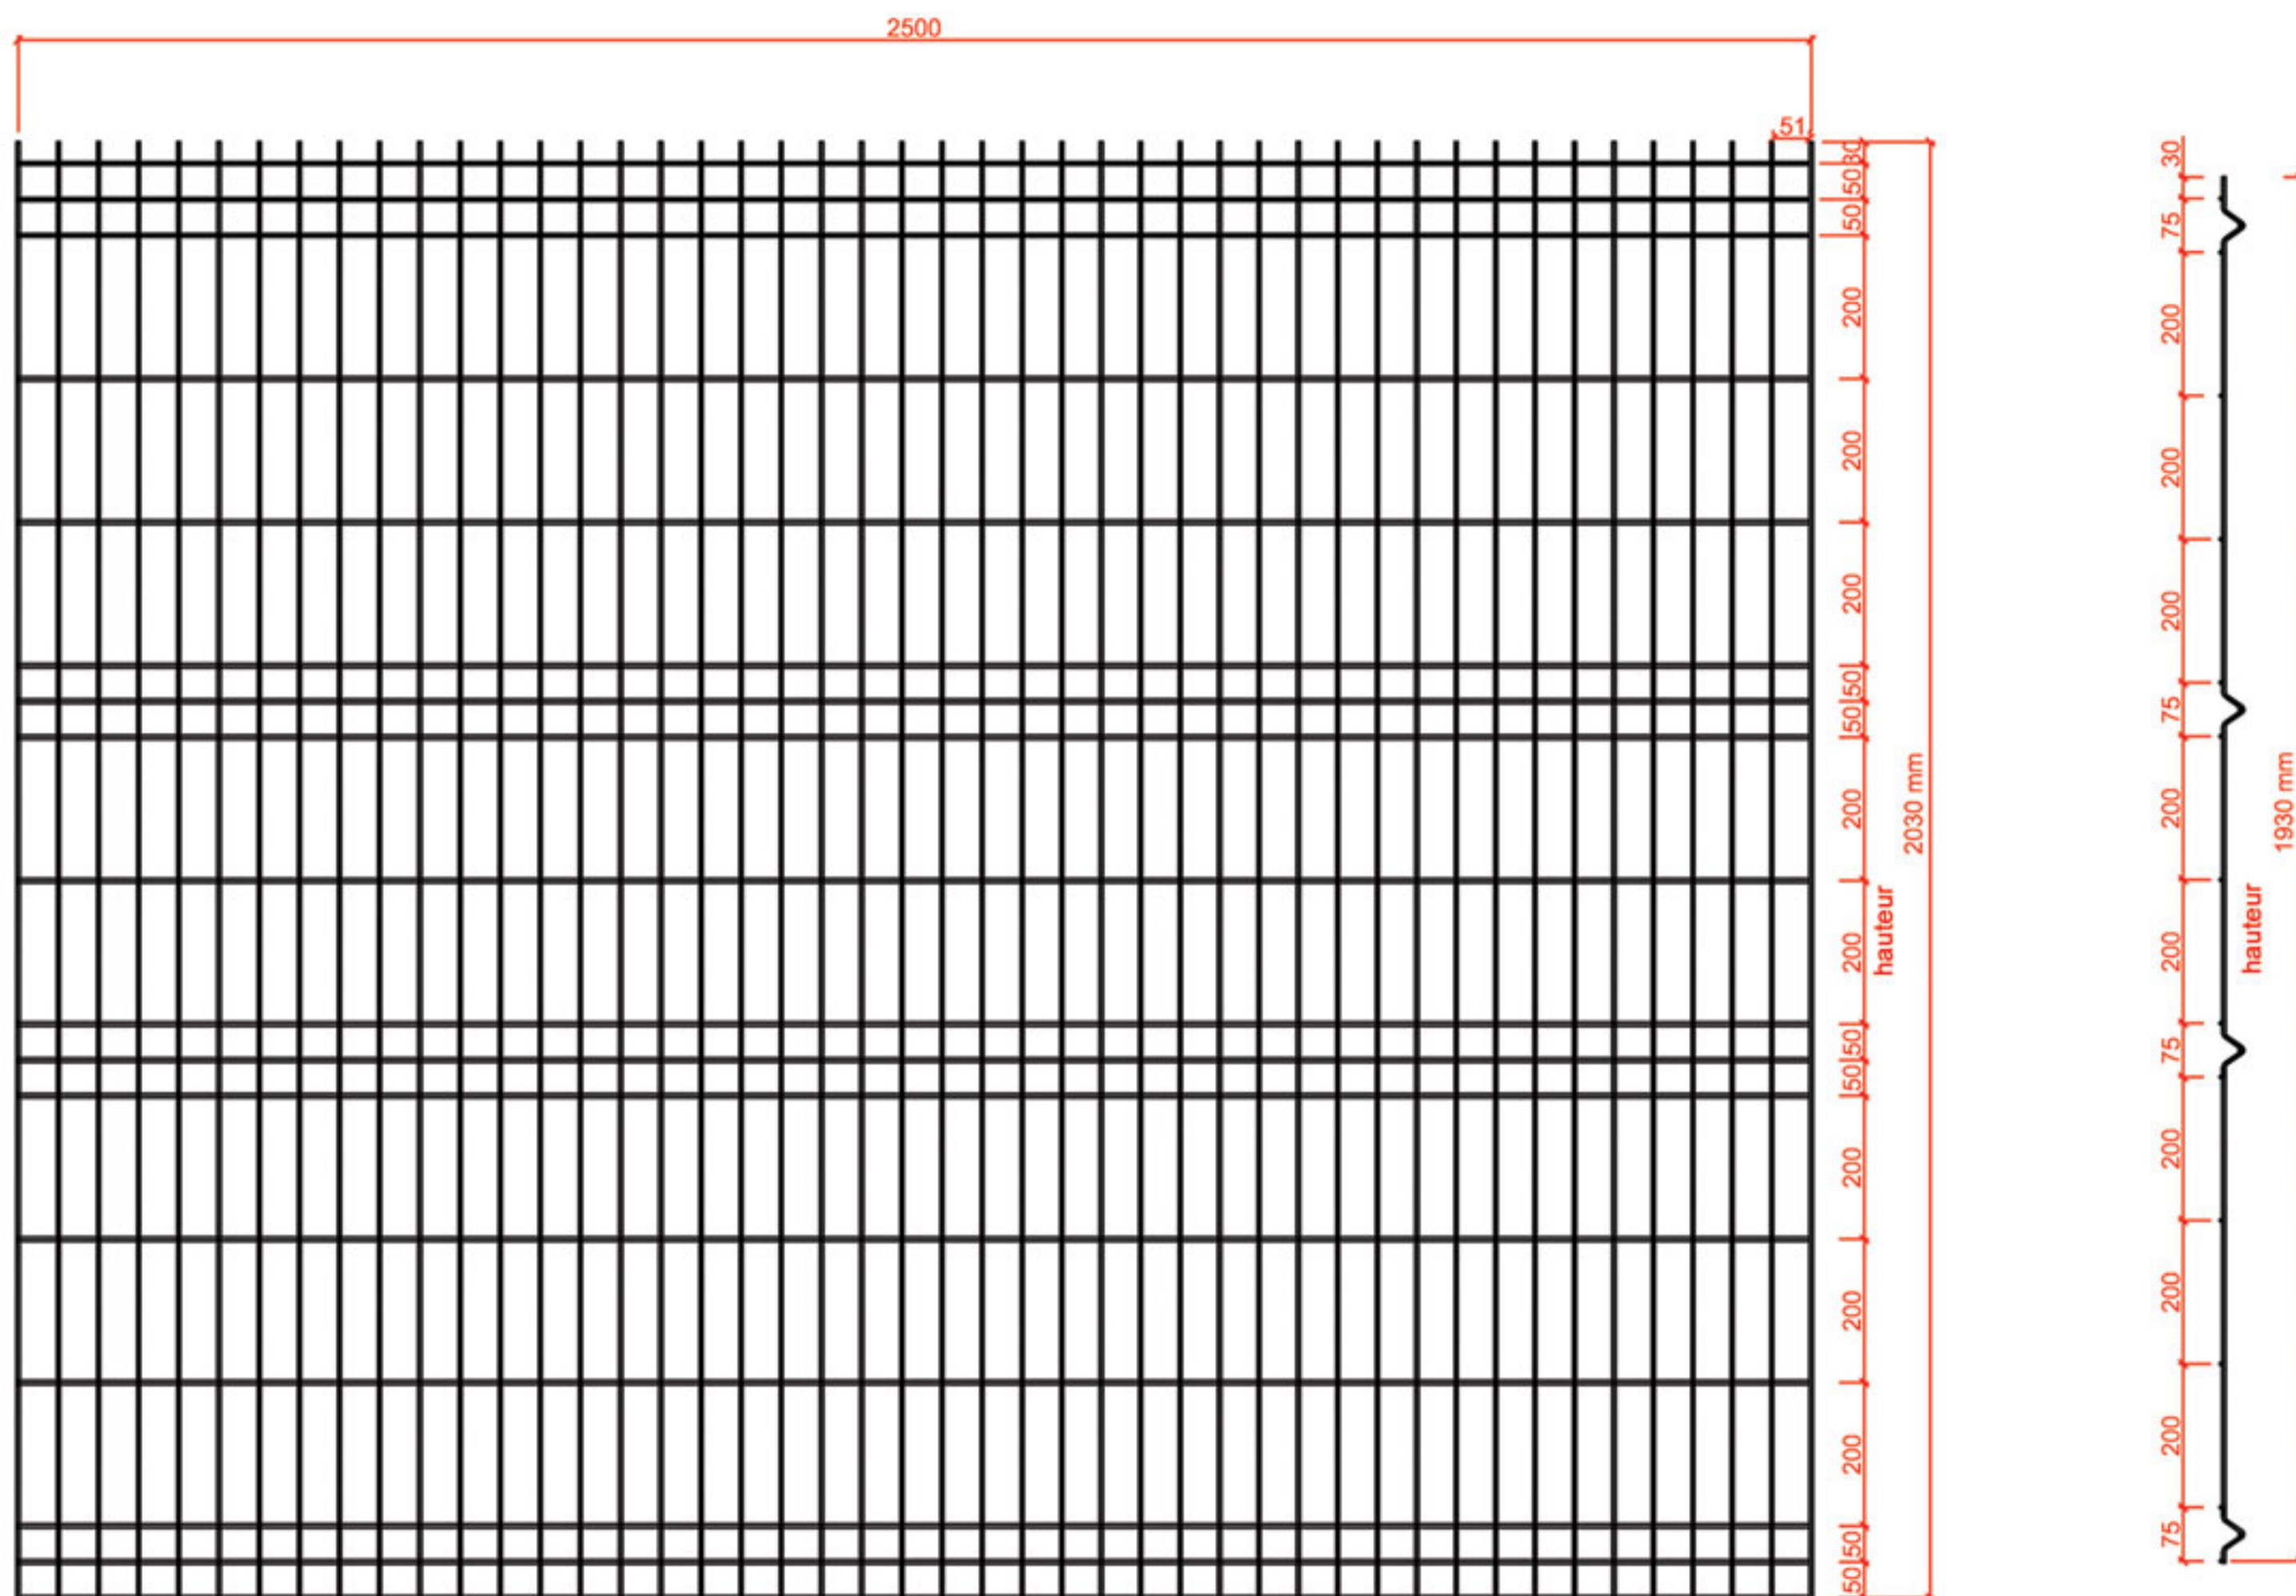

## Panneau grillage galvanisé

Les panneaux de clôture en fil de fer galvanisé par immersion à chaud et plastifié par projection d'une peinture epoxy.

Couleur: vert

Fil acier galvanisé plastifié vert diam. 5 mm.  
Maille 200 x 50 mm avec renfort intermediaire.

### Dimension du panneau:

LONGUEUR	HAUTEUR
2,500	0,630
2,500	1,030
2,500	1,230
2,500	1,530
2,500	1,730
2,500	1,930

## Détails du panneau

Quantité de fils horizontaux: 17  
 Quantité de fils transversaux: 46  
 Diamètre du fil: 5 mm  
 Finition: galvanisé à chaud