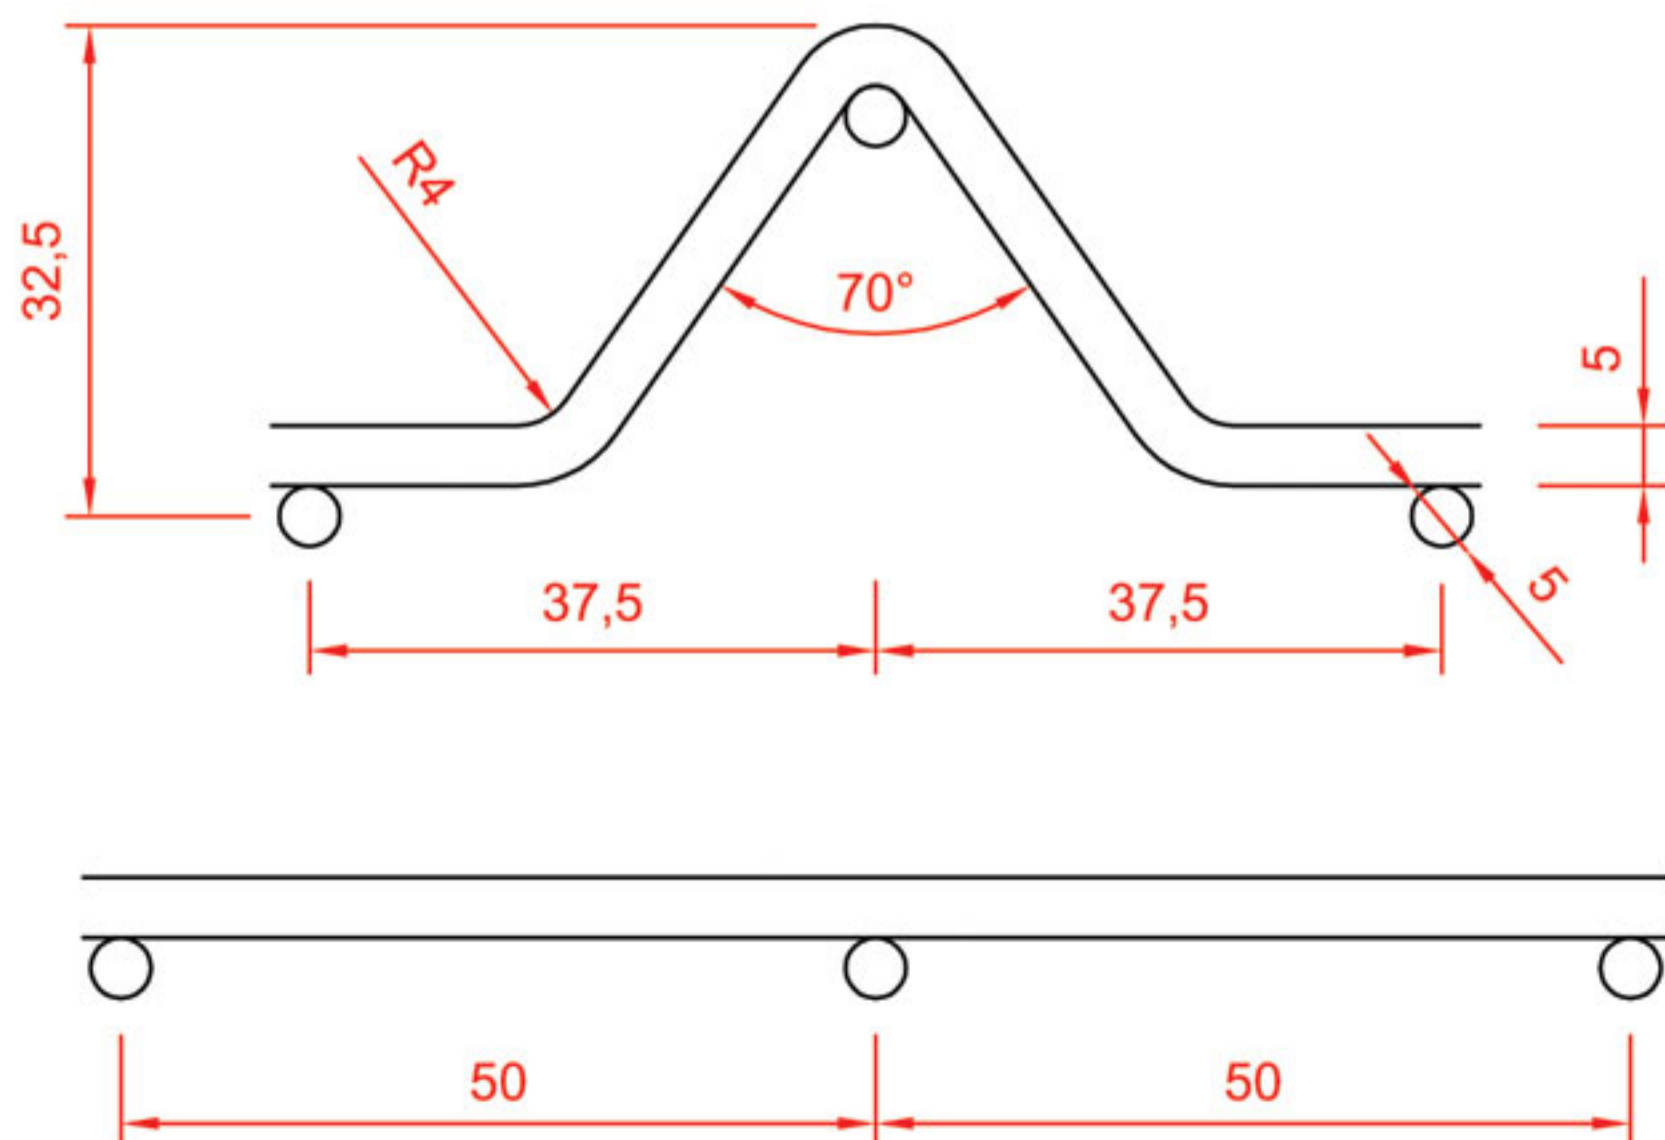

## Panneau grillage galvanisé

Les panneaux de clôture en fil de fer galvanisé par immersion à chaud et plastifié par projection d'une peinture epoxy.

Couleur: vert

Fil acier galvanisé plastifié vert diam. 5 mm.  
Maille 200 x 50 mm avec renfort intermediaire.

### Dimension du panneau:

LONGUEUR	HAUTEUR
2,500	0,630
2,500	1,030
2,500	1,230
2,500	1,530
2,500	1,730
2,500	1,930

## Détails du panneau

Quantité de fils horizontaux: 17  
 Quantité de fils transversaux: 46  
 Diamètre du fil: 5 mm  
 Finition: galvanisé à chaud