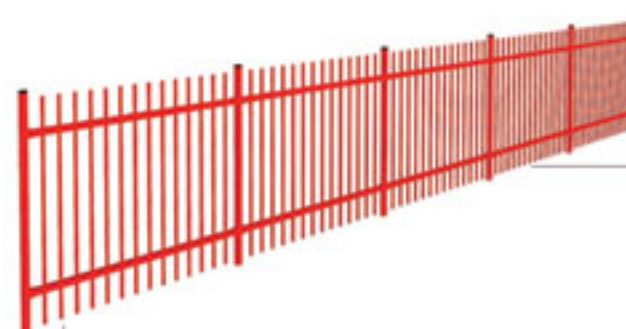

Clôtures

Poteaux: 60x60x3 mm
Traverses: 60x40x2 mm
Barreaudage: Ø 25 mm

Poteaux: 60x60x3 mm
Traverses: 60x40x2 mm
Barreaudage: 25x25x2 mm

Modèle MERA

Modèle NASS

Poteaux: 60x60x3 mm
Traverses: 60x40x2 mm
Barreaudage: 25x25x2 mm

Modèle SPIC

Poteaux: 60x60x3 mm
Traverses: Ø 25 mm
Barreaudage: Ø 25 mm

Modèle RIGG

Poteaux: 60x60x3 mm
Traverses: 60x40x2 mm
Barreaudage: 25x25x2 mm

Modèle ZETA

Finition: galvanisée et peinte

Hauteur : 1250 mm

1500 mm

1800 mm

2000 mm

2500 mm

Largeur : 2 000 mm

2 500 mm