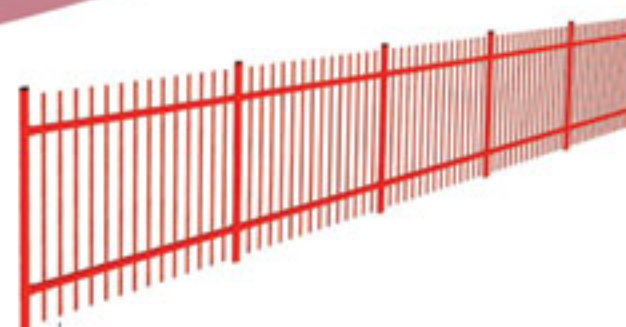

Clôtures

Poteaux: 60x60x3 mm
Traverses: 60x40x2 mm
Barreaudage: Ø 25 mm

Poteaux: 60x60x3 mm
Traverses: 60x40x2 mm
Barreaudage: 25x25x2 mm

Modèle MERA

Modèle NASS

Poteaux: 60x60x3 mm
Traverses: 60x40x2 mm
Barreaudage: 25x25x2 mm

Modèle SPIC

Poteaux: 60x60x3 mm
Traverses: Ø 25 mm
Barreaudage: Ø 25 mm

Modèle RIGG

Poteaux: 60x60x3 mm
Traverses: 60x40x2 mm
Barreaudage: 25x25x2 mm

Modèle ZETA

Finition: galvanisée et peinte

Hauteur : 1250 mm

1500 mm

1800 mm

2000 mm

2500 mm

Largeur : 2 000 mm

2 500 mm