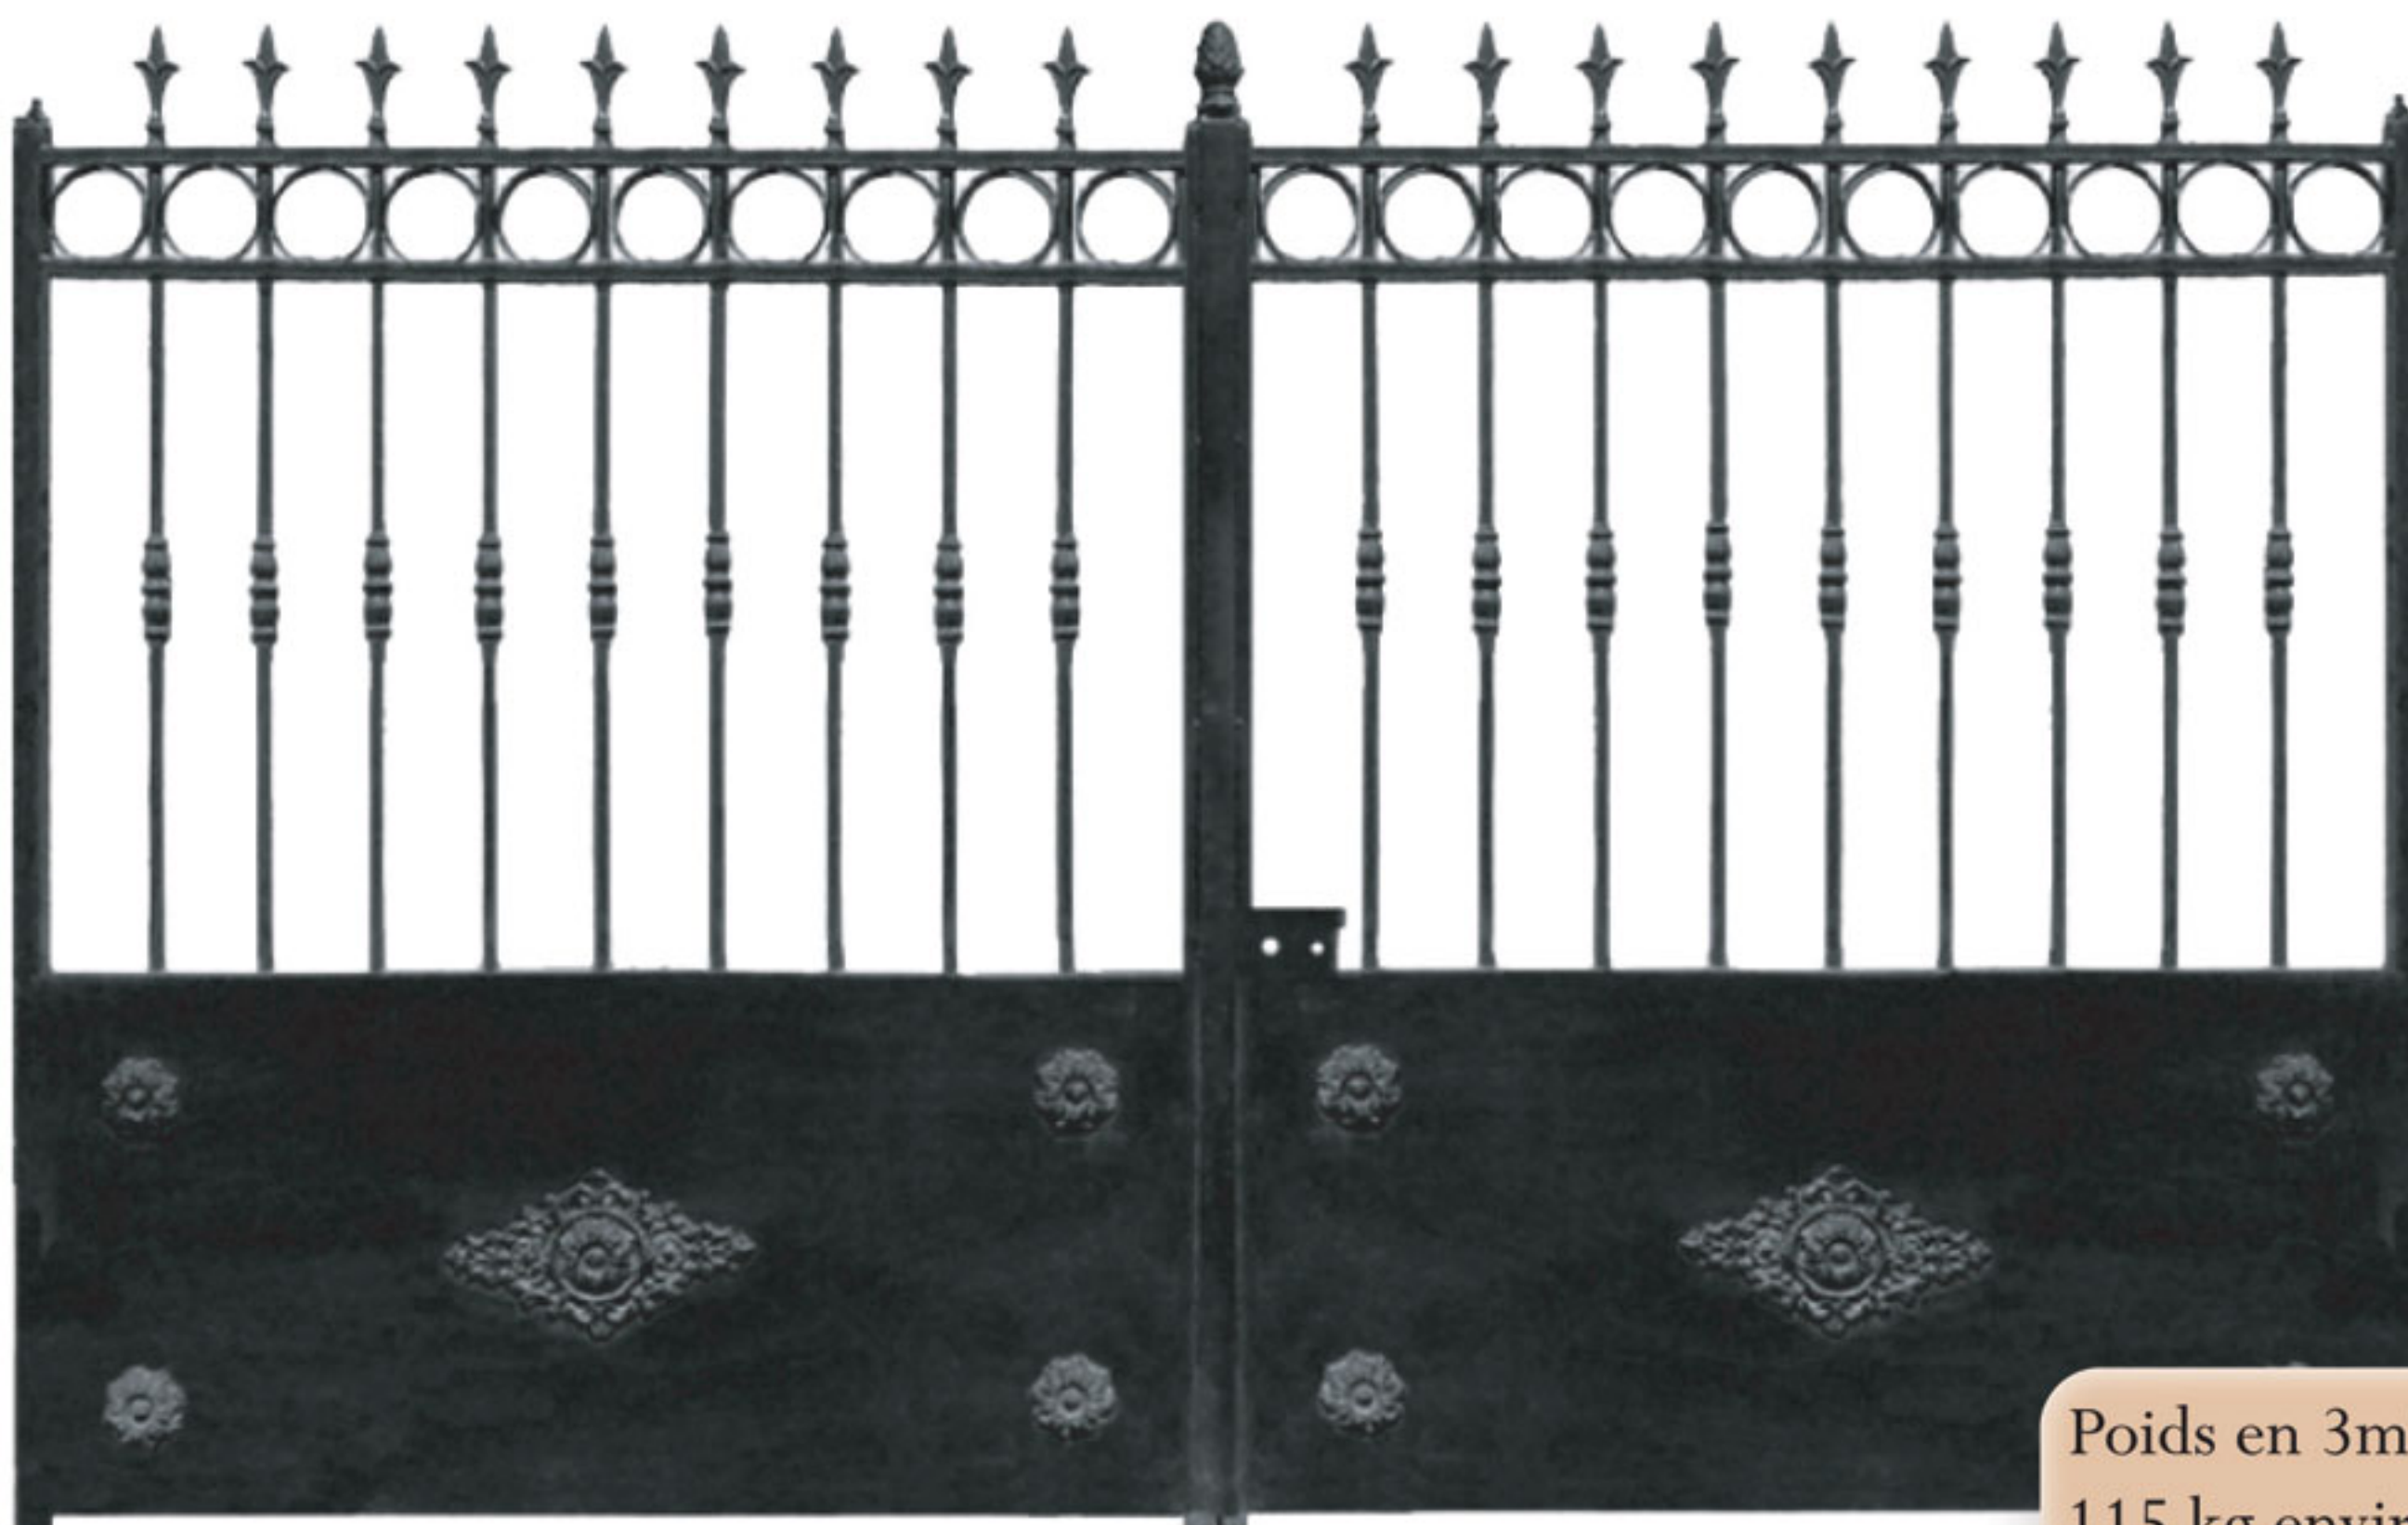

Modèle LA CADIERE droit

motorisable

Clôture

Option tôle de fond

Poids en 3m00
115 kg environ

Portillon

Produit	Largeur	Caractéristiques techniques
Portail ouvrant ↑↓1m94	3m00	- cadre en tube fer de 40x40 et 40x27 - barreaudage en rond plein de 16 mm avec bagues - tôle épaisseur 1,5 mm - pointes, ronds, décor en fonte, pomme de pin - livré avec accessoires de pose, peinture couche d'apprêt gris
	3m50	
	4m00	
Portillon ↑↓1m94	1m00	
Clôture ↑↓0m85 avec pointes	2m00	

Options:

peinture
laquée RAL

sur mesure

version
coulissant
jusqu'à 5m50

tôle de fond

version
ALU