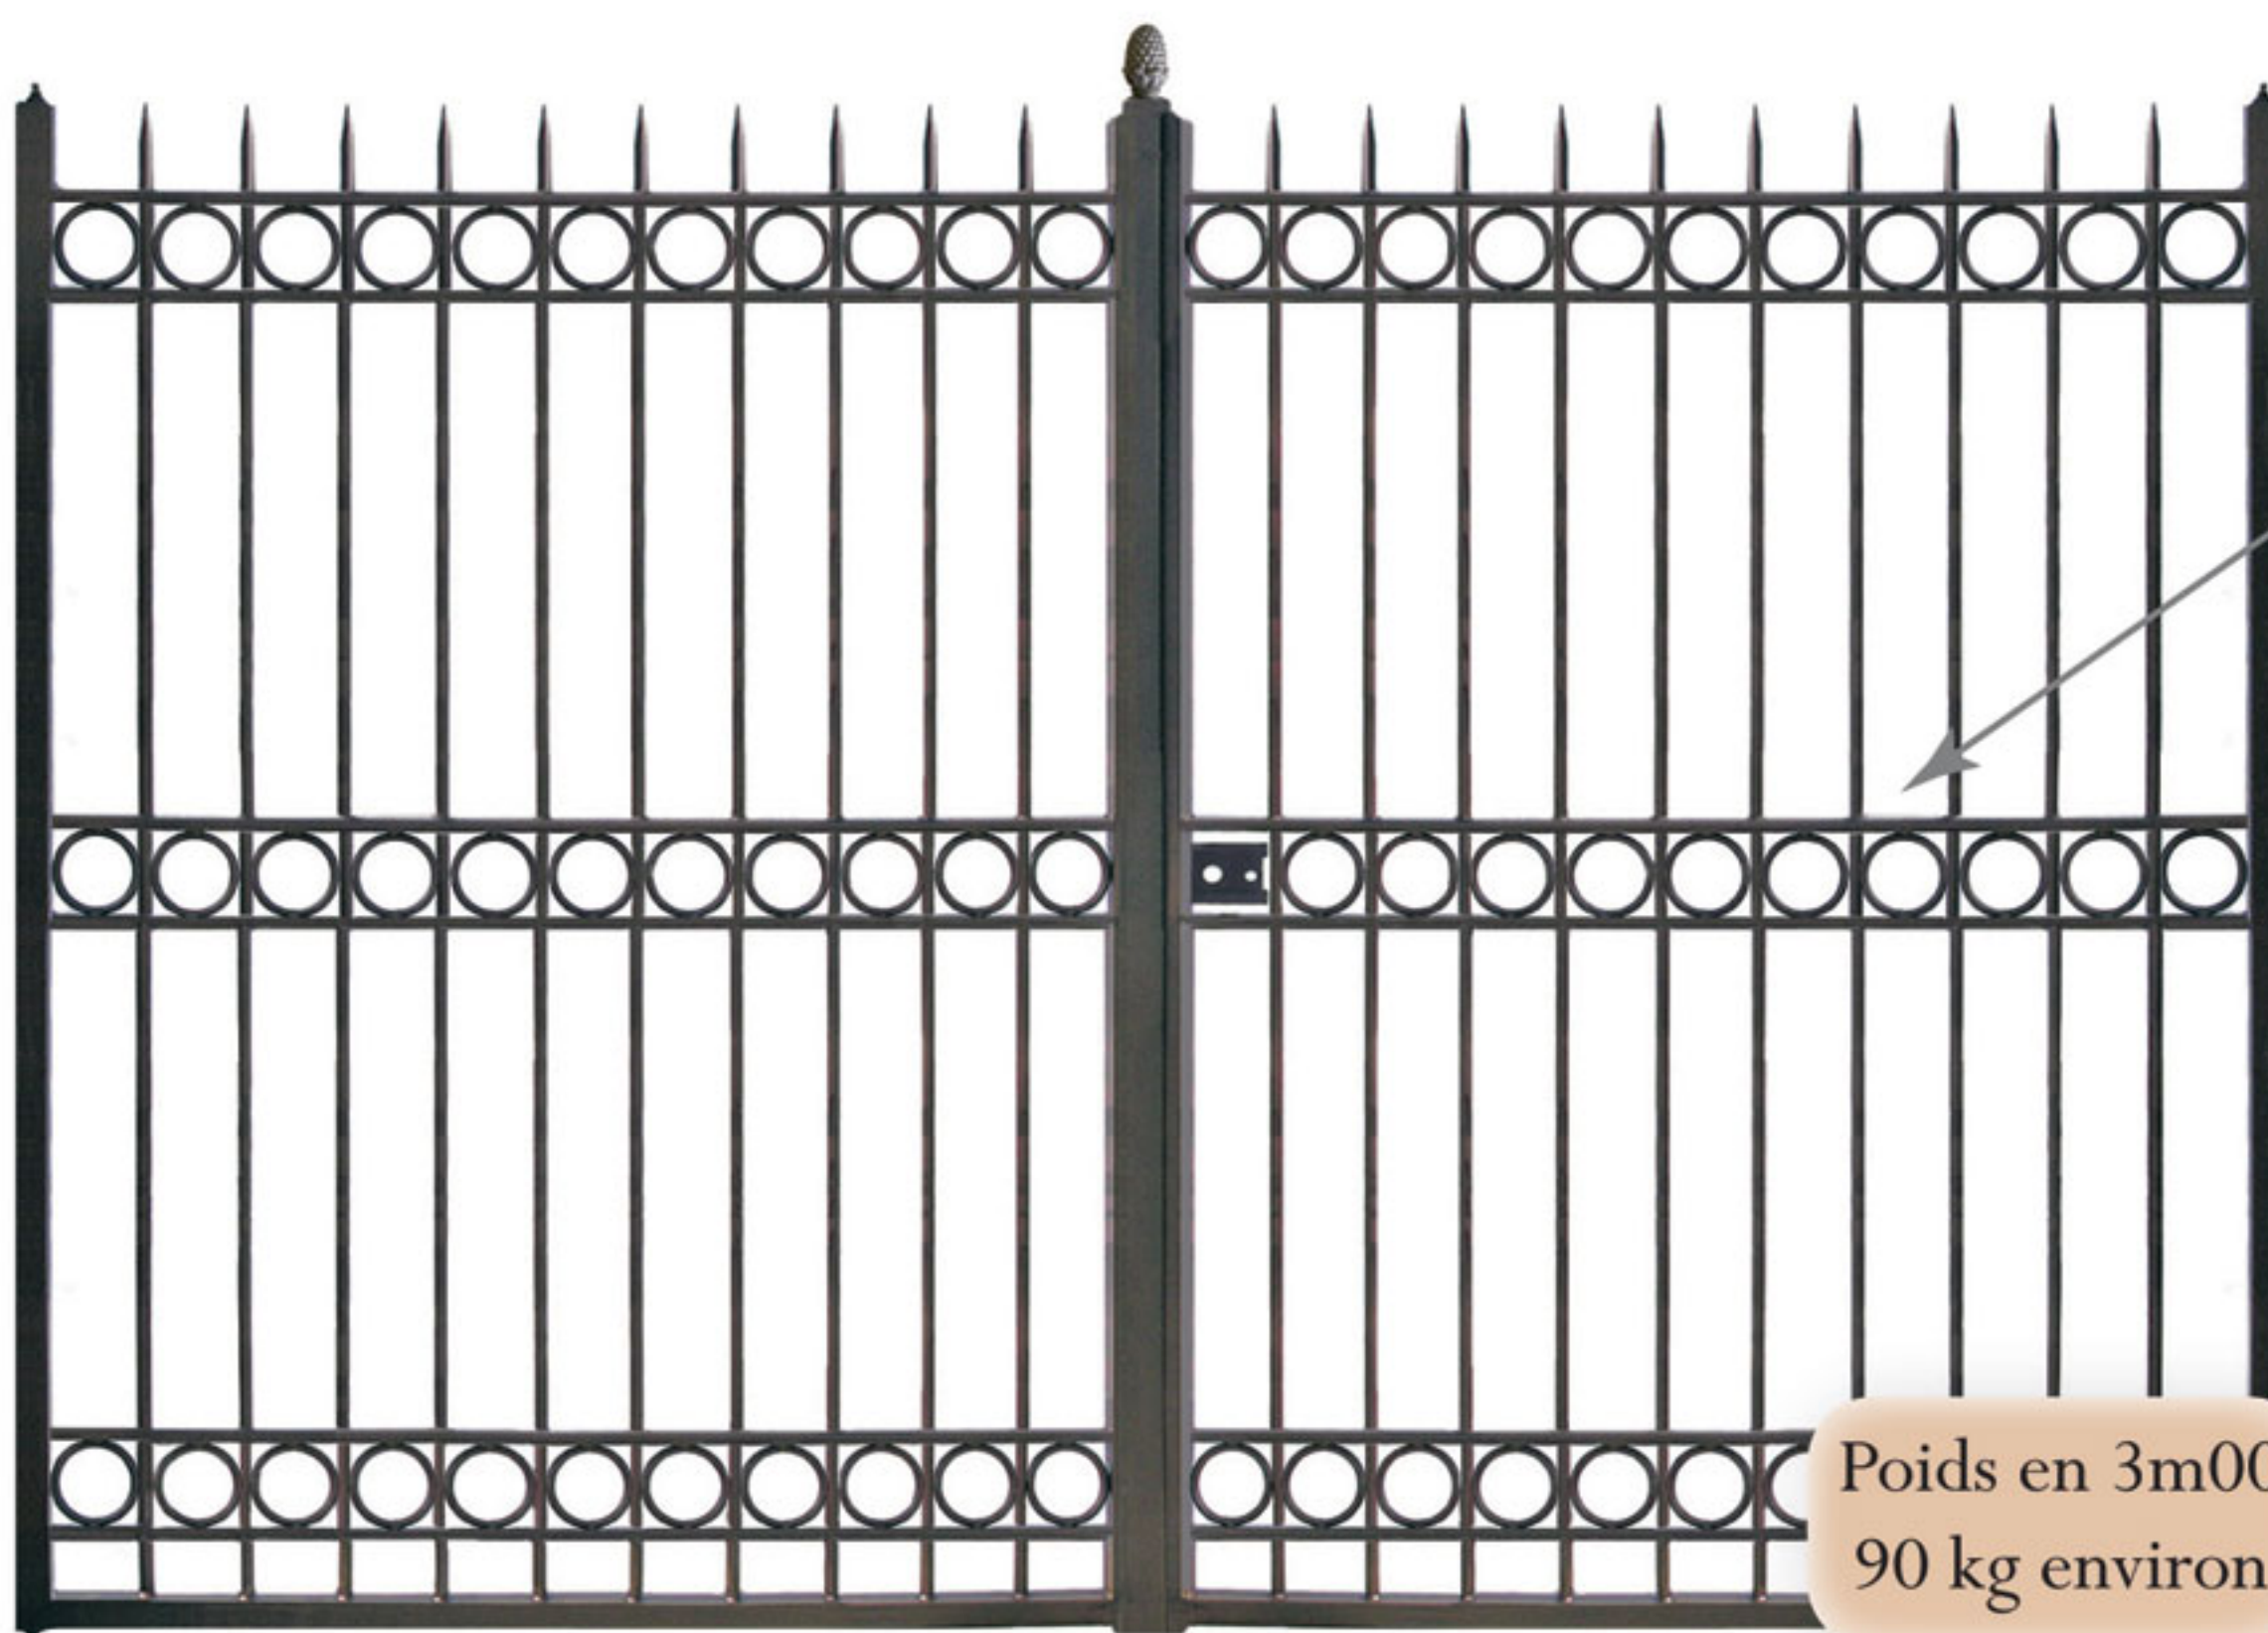

Modèle CASTELLO

motorisable

Clôture

Option tôle de fond

Poids en 3m00
90 kg environ

Portillon

Produit	Largeur	Caractéristiques techniques
Portail ouvrant ↑2m00	3m00	- cadre en tube fer de 35x35 mm - barreaudage en rond plein 16 mm - ronds décoratifs - livré avec accessoires de pose, peinture couche d'apprêt gris
	3m50	
	4m00	
Portillon ↓2m00	1m00	
Clôture ↑0m85 avec pointes	2m00	

Options:

peinture
laquée RAL

sur mesure

version
coulissant
jusqu'à 5m50

tôle de fond