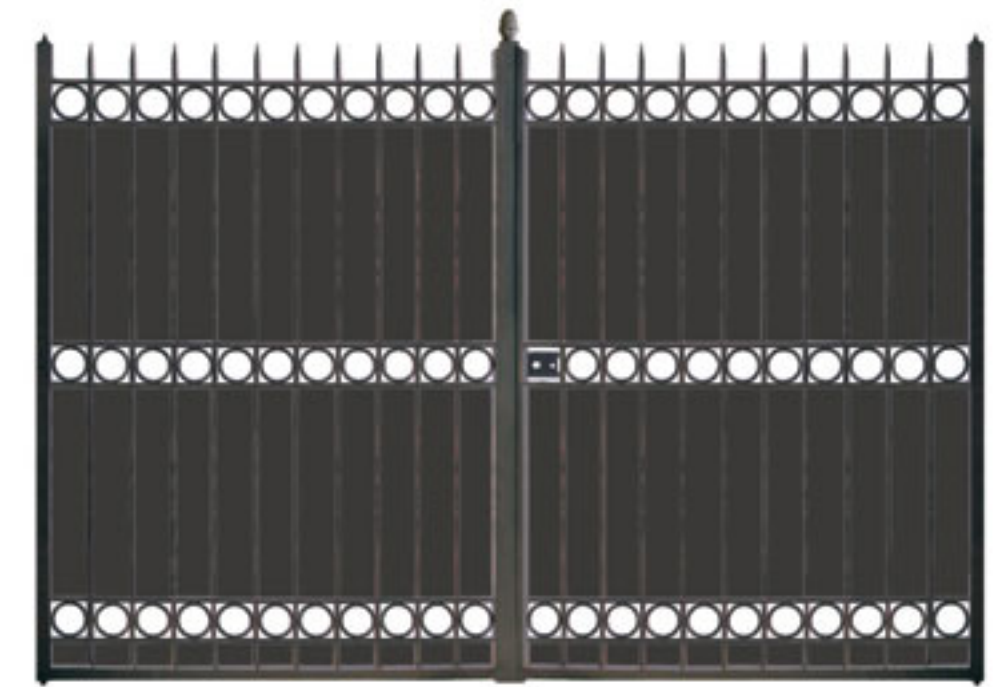

Modèle CASTELLO

motorisable

Clôture

Option tôle de fond

Poids en 3m00
90 kg environ

Portillon

Produit	Largeur	Caractéristiques techniques
Portail ouvrant ↑2m00	3m00	- cadre en tube fer de 35x35 mm - barreaudage en rond plein 16 mm - ronds décoratifs - livré avec accessoires de pose, peinture couche d'apprêt gris
	3m50	
	4m00	
Portillon ↓2m00	1m00	
Clôture ↑0m85 avec pointes	2m00	

Options:

peinture
laquée RAL

sur mesure

version
coulissant
jusqu'à 5m50

tôle de fond