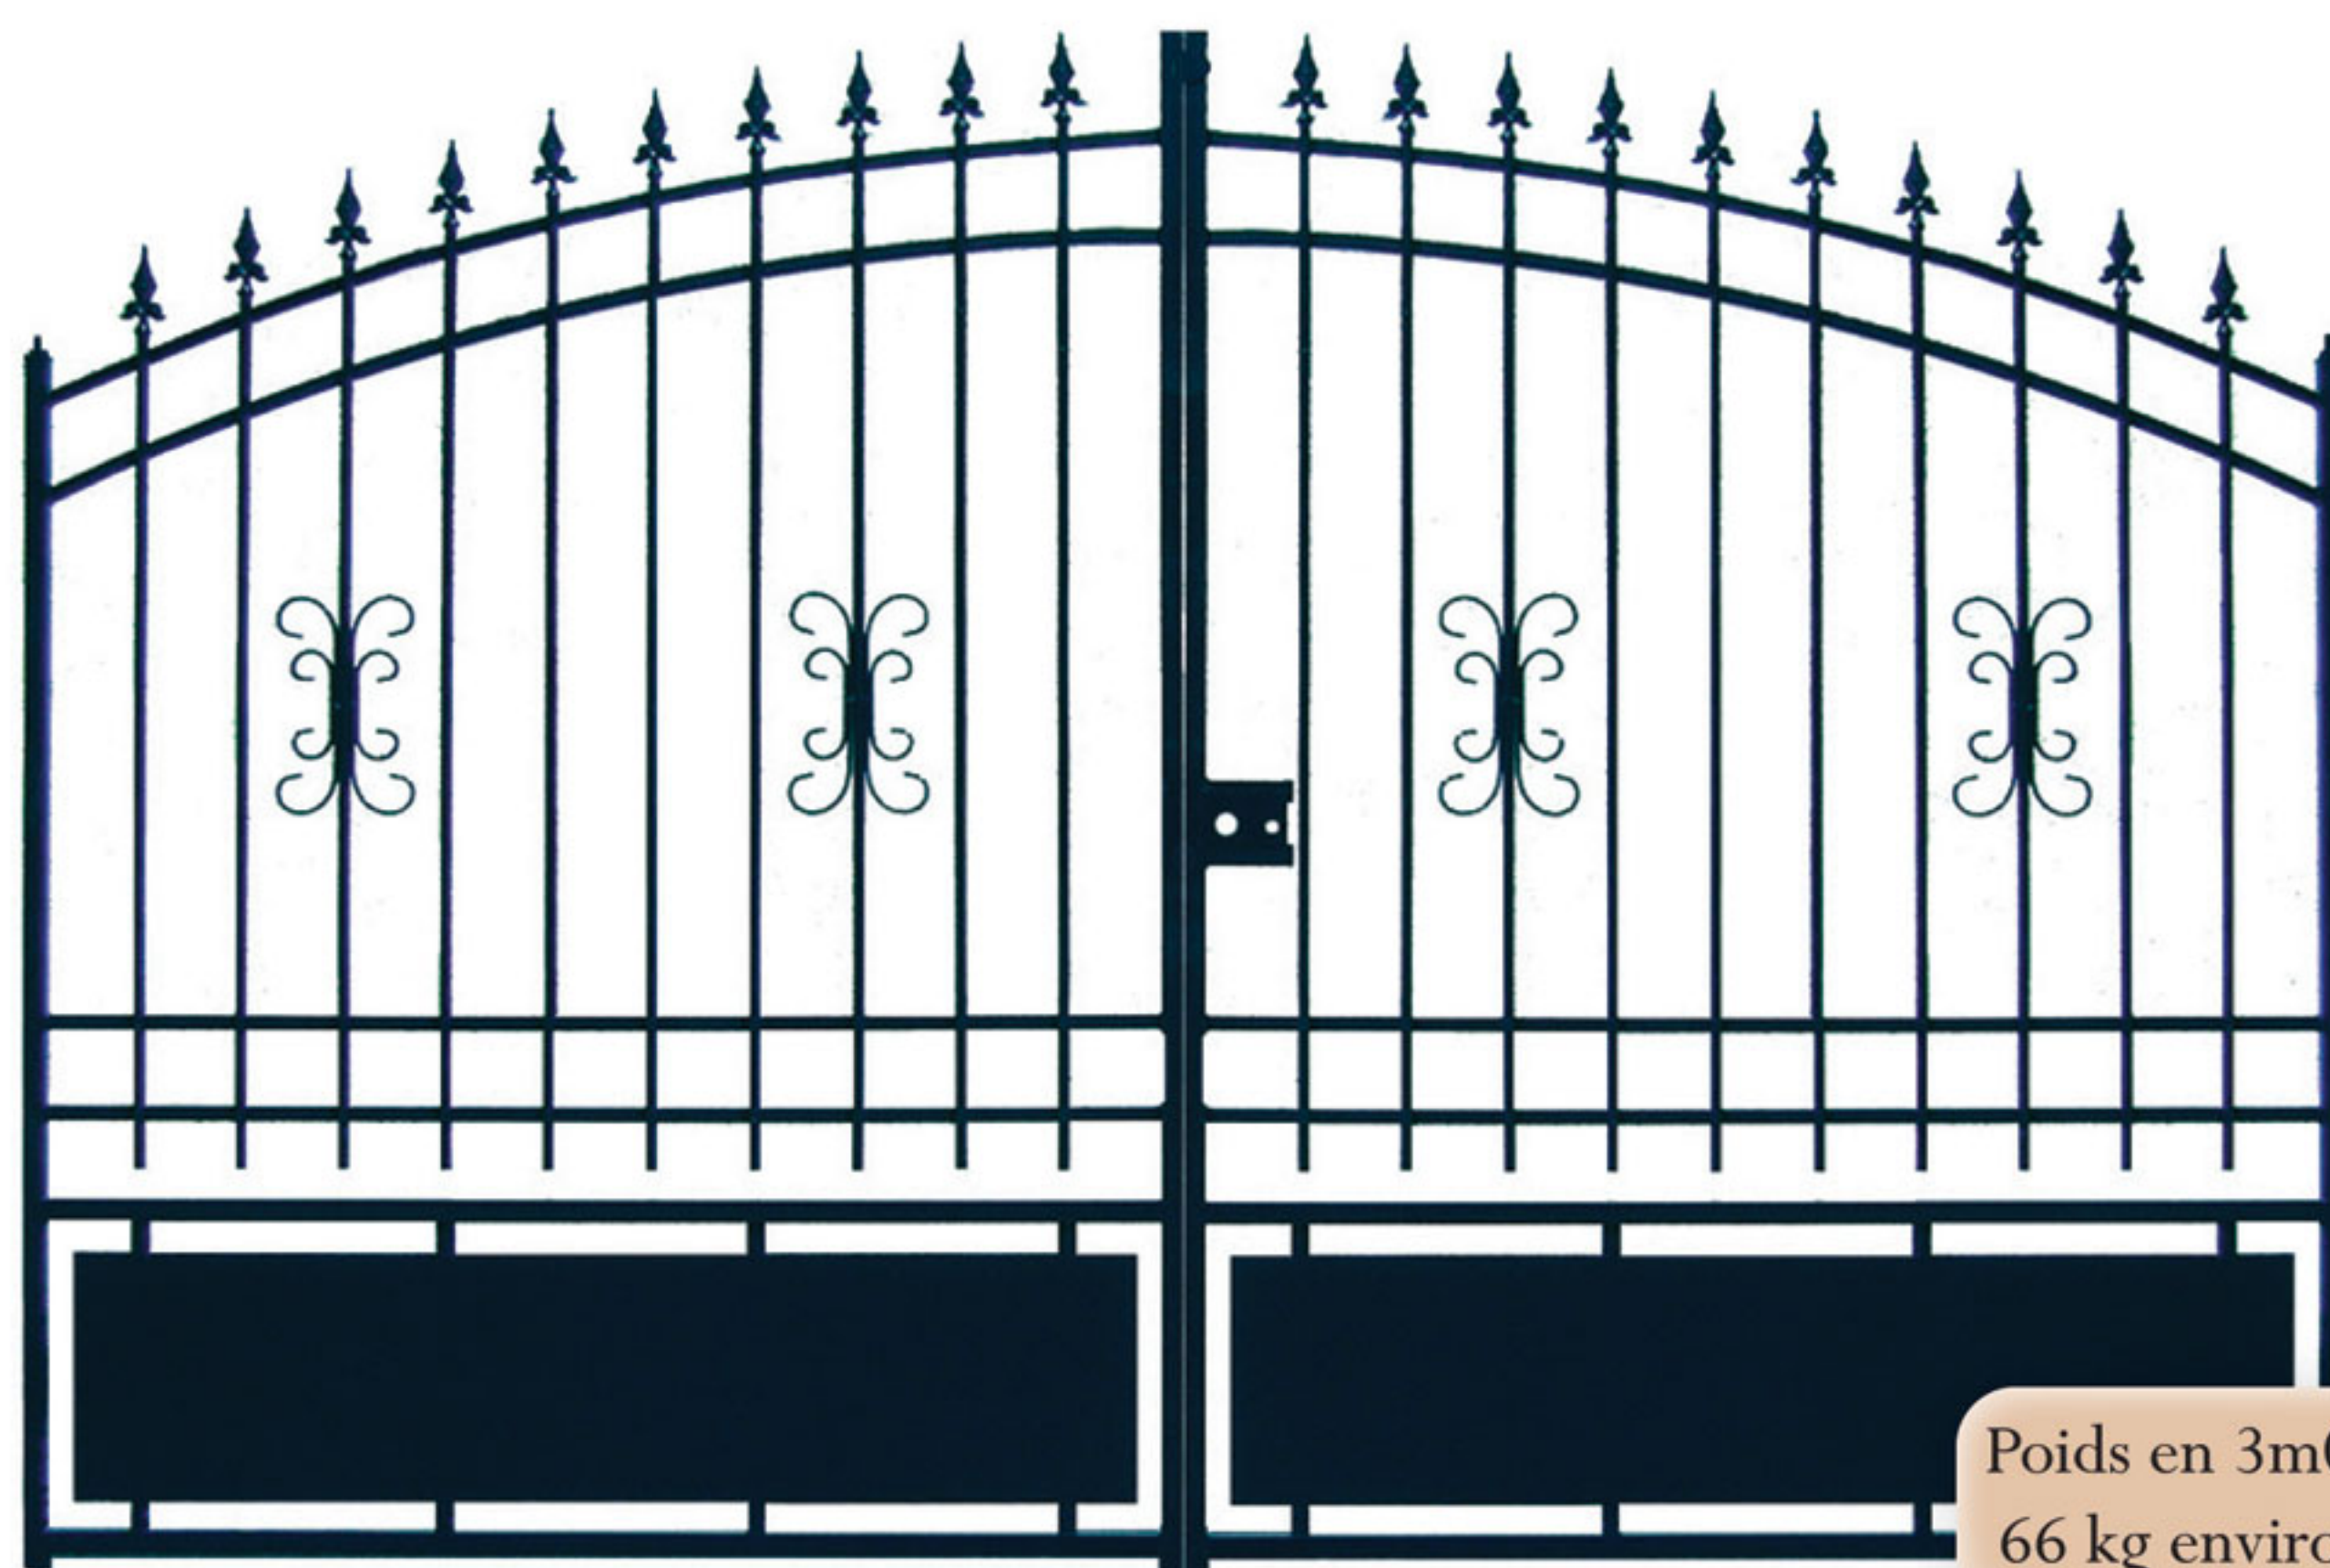

Modèle ADRIEN

motorisable

Clôture avec pointes

Option tôle de fond

Poids en 3m00
66 kg environ

Portillon

Produit	Largeur	Caractéristiques techniques
Portail ouvrant ↑1m60/2m00	3m00	- cadre en tube fer de 30x30x1,5 mm - barreaudage en tube diam 16 mm soudé en applique - tôle épaisseur 1,5 mm - pointes et volutes décoratives - livré avec accessoires de pose, peinture couche d'apprêt gris
	3m50	
	4m00	
Portillon ↓1m60	1m00	
Clôture ↓0m85 avec pointes	2m00	

Options:

peinture
laquée RAL

sur mesure

version
coulissant
jusqu'à 5m50

barreaudage
plein

tôle de fond