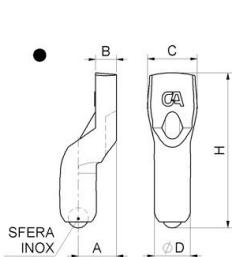

Article Réf. 378 **Gond réglable haut**

mm.	A	B	C	ØD	G	L	Sp.	M	R	CH.1	CH.2	Piastra	Fori	Pz./Pcs.
M16	27	36	21	Ø12	5	79	5	M16	64-78	Es.36	Es.4	80x80	56x56	10
M18	30	41	21	Ø14	5	81	6	M18	68-80	Es.36	Es.5	80x80	56x56	10
M20	30	41	21	Ø14	5	92	6	M20	70-91	Es.36	Es.5	100x100	65x65	10
M22	35	48	25	Ø17	5	96	6	M22	76-95	Es.36	Es.6	100x100	65x65	8
M24	35	48	25	Ø17	5	96	6	M24	77-95	Es.36	Es.6	100x100	65x65	8
M27	35	48	25	Ø17	6	107	6	M27	82-106	Es.46	Es.6	120x120	90x90	6

Article Réf. 348+349 **Gond réglable bas**

	Ø	A	B	C	ØD	Pz.
Grezza	20	60	70	15	Ø20,5	10
Zincata	20	60	70	15	Ø20,5	10
Grezza	24	60	70	20	Ø24,5	6
Zincata	24	60	70	20	Ø24,5	6
Grezza	27	79	80	20	Ø28,5	6
Zincata	27	79	80	20	Ø28,5	6