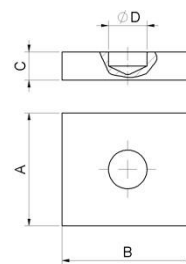

Article Réf. 378 **Gond réglable haut**

mm.	A	B	C	ØD	G	L	Sp.	M	R	CH.1	CH.2	Piastra	Fori	Pz./Pcs.
M16	27	36	21	Ø12	5	79	5	M16	64-78	Es.36	Es.4	80x80	56x56	10
M18	30	41	21	Ø14	5	81	6	M18	68-80	Es.36	Es.5	80x80	56x56	10
M20	30	41	21	Ø14	5	92	6	M20	70-91	Es.36	Es.5	100x100	65x65	10
M22	35	48	25	Ø17	5	96	6	M22	76-95	Es.36	Es.6	100x100	65x65	8
M24	35	48	25	Ø17	5	96	6	M24	77-95	Es.36	Es.6	100x100	65x65	8
M27	35	48	25	Ø17	6	107	6	M27	82-106	Es.46	Es.6	120x120	90x90	6

Article Réf. 348+349 **Gond réglable bas**

	Ø	A	B	C	ØD	Pz.
Grezza	20	60	70	15	Ø20,5	10
Zincata	20	60	70	15	Ø20,5	10
Grezza	24	60	70	20	Ø24,5	6
Zincata	24	60	70	20	Ø24,5	6
Grezza	27	79	80	20	Ø28,5	6
Zincata	27	79	80	20	Ø28,5	6