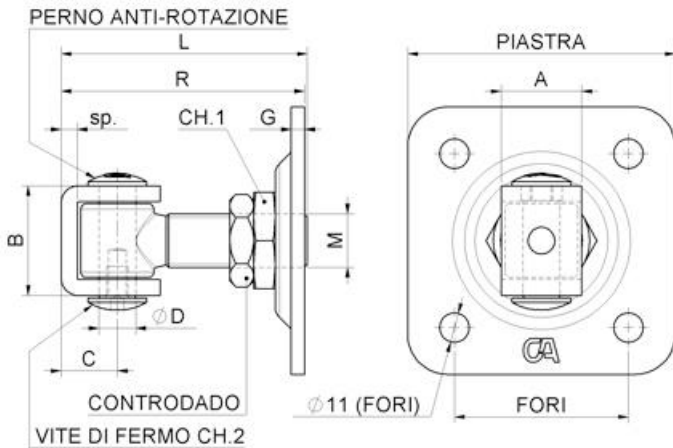

Article Réf. 378 **Gond réglable haut**

mm.	A	B	C	ØD	G	L	Sp.	M	R	CH.1	CH.2	Piastra	Fori	Pz./Pcs.
M16	27	36	21	Ø12	5	79	5	M16	64-78	Es.36	Es.4	80x80	56x56	10
M18	30	41	21	Ø14	5	81	6	M18	68-80	Es.36	Es.5	80x80	56x56	10
M20	30	41	21	Ø14	5	92	6	M20	70-91	Es.36	Es.5	100x100	65x65	10
M22	35	48	25	Ø17	5	96	6	M22	76-95	Es.36	Es.6	100x100	65x65	8
M24	35	48	25	Ø17	5	96	6	M24	77-95	Es.36	Es.6	100x100	65x65	8
M27	35	48	25	Ø17	6	107	6	M27	82-106	Es.46	Es.6	120x120	90x90	6

Article Réf. 348+349 **Gond réglable bas**

	Ø	A	B	C	ØD	Pz.
Grezza	20	60	70	15	Ø20,5	10
Zincata	20	60	70	15	Ø20,5	10
Grezza	24	60	70	20	Ø24,5	6
Zincata	24	60	70	20	Ø24,5	6
Grezza	27	79	80	20	Ø28,5	6
Zincata	27	79	80	20	Ø28,5	6